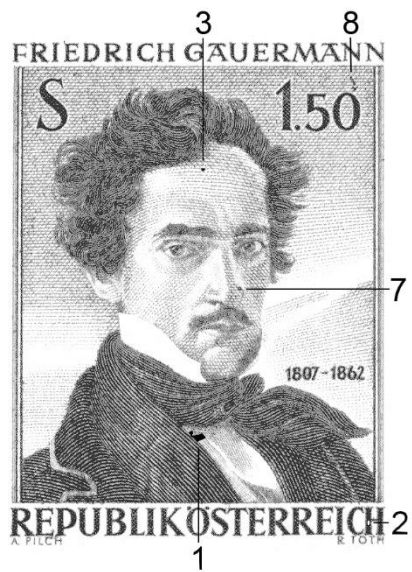

Sondermarken 1962

ANK-Nr.: 1151
Michel-Nr.: 1110

100. Todestag Gauermanns

1,50 S, stahlblau

Stichtiefdruck

Darstellung: Friedrich Gauermann (1807-1862), Maler; Selbstbildnis

Ersttag: 6.7.1962

Bildtafel I

Bildtafel II

Nr.	Beschreibung	Bogenplatz	Messwert	Punkte
1/I	Farbfleck am linken Rockaufschlag	4.		250
2/I	Weißer Punkt im H von REICH			50
3/I	Farbpunkt auf der Stirn			70
4/II	Farbpunkt am S von ÖSTER	6.		50
5/II	Blasser unregelmäßig geformter Farbstrich links vom Ohr			150
6/II	Unregelmäßig geformter Farbstrich im rechten Raster			180
7/I	Farbpunkt an der Nase			70
8/I	Farbstrich über der WZ-Bezeichnung „0“	7.		60
9/II	Farbpunkt über G von GAUER			70
10/II	Farbpunkt unter A von MANN			60